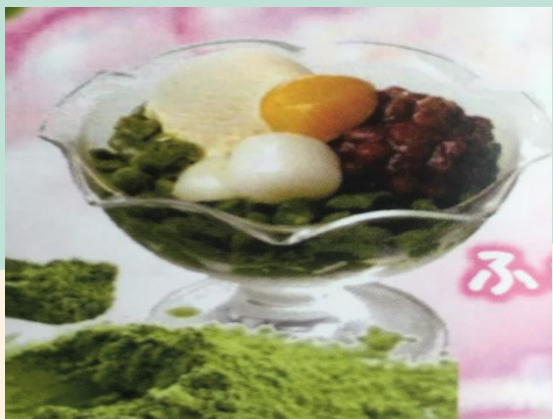

# CAFEMENU

白玉入りぜんざい

と

宇治抹茶ケーキ

¥ 770

抹茶氷あんみつ

¥ 660

¥ 550